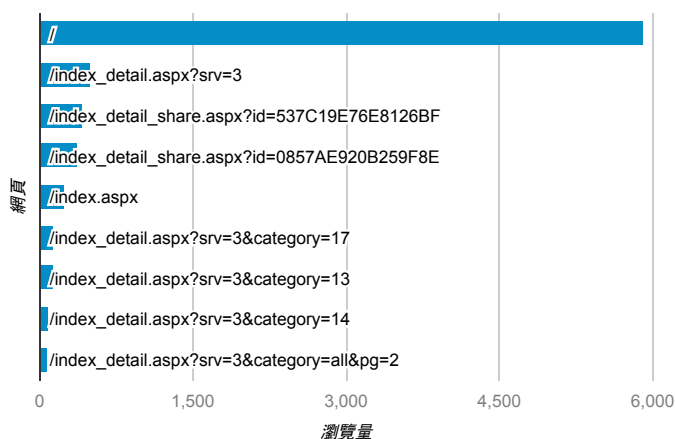

報表03\_內容

2015年4月1日 - 2015年4月30日

所有工作階段  
100.00%

網頁載入平均需時 (秒)

● 網頁載入平均需時 (秒)

網頁載入平均需時 (秒)和瀏覽量 (依 網頁 分組)

網頁	網頁載入平均需時 (秒)	瀏覽量
/index_detail_share.aspx?id=AF4C09EF4705DC18	27.59	1
/index_detail_share.aspx?id=537C19E76E8126BF	14.80	419
/index_detail_share.aspx?id=0857AE920B259F8E	10.01	378
/index_detail_share.aspx?id=12875AF7C1AE18A8	9.48	1
/index_detail_share.aspx?id=E96D0901065FC7E9	8.08	1
/index_detail_share.aspx?id=8F1F71BDCA6E2784	4.51	1
/index_detail_share.aspx?id=B1271C4198C67C50	4.15	2
/	3.97	5,908
/index_detail_share.aspx?id=7250B886405E1EFB	3.29	1
/index.aspx	3.03	248

網頁載入平均需時 (秒) (依瀏覽器分組)

瀏覽器	網頁載入平均需時 (秒)
Firefox	6.17
Chrome	5.06
Safari	3.17
Internet Explorer	2.60

瀏覽量 (依網頁分組)

造訪和新造訪率 (依 關鍵字 分組)

關鍵字	工作階段	% 新工作階段
(not provided)	1,488	83.06%
淡江大學行事曆	3	66.67%
淡江大學覺生	3	33.33%
淡江行事曆	3	0.00%
學習歷程	3	33.33%
社區環境維護心得	2	100.00%
威秀 打工	2	100.00%
淡江大學 行事曆	2	50.00%
學習心得分享	2	100.00%
cache:nskanhngahkj:eportfolio.tku.edu.tw/index_detail.aspx?srv=3&category=10	2	100.00%